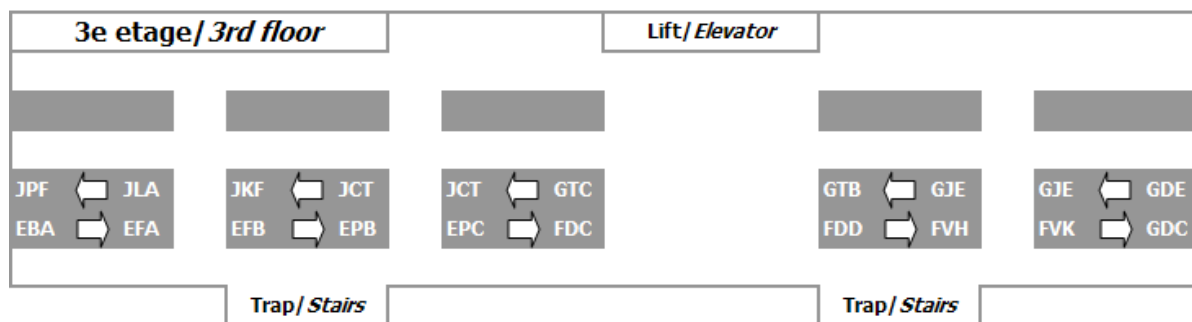

Indeling boekenwand

Book shelf arrangement

TU Delft Library, Prometheusplein 1, Delft

Bibliotheek TU Delft Classificatiesysteem

TU Delft Library Classification System

AR – AZ	Wetenschappen Algemeen / <i>Sciences general</i>
BB – CN	Wiskunde / <i>Mathematics</i>
CP – DZ	Informatica / <i>Computer science</i>
EB – FP	Fysica / <i>Physics</i>
FR – GZ	Elektrotechniek / <i>Electrical engineering</i>
HB – HZ	Materiaalkunde / <i>Materials engineering</i>
JB – JZ	Chemie / <i>Chemistry</i>
KB – KZ	Biologie / <i>Biology</i>
LB – LN	Milieu- en veiligheidskunde / <i>Environmental and safety engineering</i>
LP – LZ	Energievoorziening / <i>Energy supply</i>
MB – MZ	Regeltechniek / <i>Control engineering</i>
NB – NZ	Werktuigbouwkunde / <i>Mechanical engineering</i>
PB – PZ	Mechanische fabricage technologie / <i>Manufacturing technology</i>
QC – QL	Maritieme techniek / <i>Marine technology</i>
QM – QZ	Luchtvaart- en ruimtevaarttechniek / <i>Aerospace engineering</i>
RB – RZ	Geodesie / <i>Geodesy</i>
SB – SZ	Aardwetenschappen / <i>Geosciences</i>
TB – TZ	Civiele Techniek / <i>Civil Engineering</i>
UB – UZ	Bouwtechniek / <i>Building technology</i>
VB – VZ	Architectuur, stedenbouw en ruimtelijke ordening / <i>Architecture, urbanism and physical planning</i>
WB – WZ	Industrieel ontwerpen / <i>Design engineering</i>
XC – XP	Sociale wetenschappen / <i>Social sciences</i>
XV – ZJ	Bedrijfskunde / <i>Management sciences</i>
ZK – ZP	Recht en bestuurswetenschappen / <i>Law and policy sciences</i>
ZR – ZZ	Kunst en humaniora / <i>Arts and humanities</i>