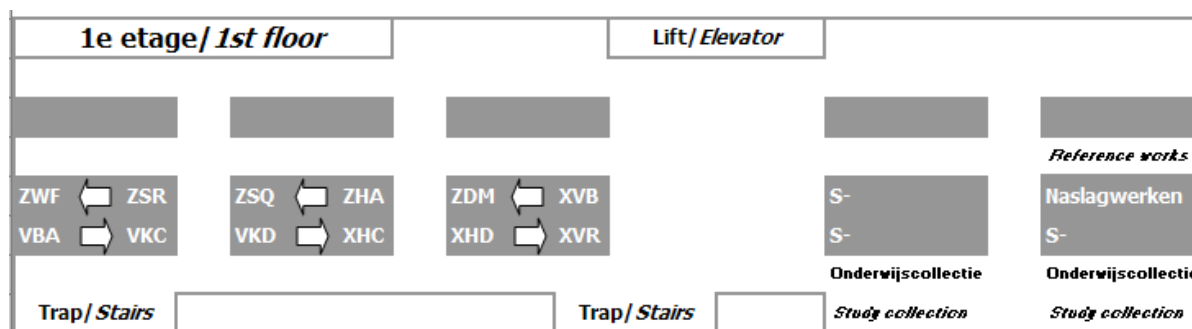

Indeling boekenwand

Book shelf arrangement

TU Delft Library, Prometheusplein 1, Delft

Bibliotheek TU Delft Classificatiesysteem

TU Delft Library Classification System

AR – AZ	Wetenschappen Algemeen / <i>Sciences general</i>
BB – CN	Wiskunde / <i>Mathematics</i>
CP – DZ	Informatica / <i>Computer science</i>
EB – FP	Fysica / <i>Physics</i>
FR – GZ	Elektrotechniek / <i>Electrical engineering</i>
HB – HZ	Materiaalkunde / <i>Materials engineering</i>
JB – JZ	Chemie / <i>Chemistry</i>
KB – KZ	Biologie / <i>Biology</i>
LB – LN	Milieu- en veiligheidskunde / <i>Environmental and safety engineering</i>
LP – LZ	Energievoorziening / <i>Energy supply</i>
MB – MZ	Regeltechniek / <i>Control engineering</i>
NB – NZ	Werktuigbouwkunde / <i>Mechanical engineering</i>
PB – PZ	Mechanische fabricage technologie / <i>Manufacturing technology</i>
QC – QL	Maritieme techniek / <i>Marine technology</i>
QM – QZ	Luchtvaart- en ruimtevaarttechniek / <i>Aerospace engineering</i>
RB – RZ	Geodesie / <i>Geodesy</i>
SB – SZ	Aardwetenschappen / <i>Geosciences</i>
TB – TZ	Civiele Techniek / <i>Civil Engineering</i>
UB – UZ	Bouwtechniek / <i>Building technology</i>
VB – VZ	Architectuur, stedenbouw en ruimtelijke ordening / <i>Architecture, urbanism and physical planning</i>
WB – WZ	Industrieel ontwerpen / <i>Design engineering</i>
XC – XP	Sociale wetenschappen / <i>Social sciences</i>
XV – ZJ	Bedrijfskunde / <i>Management sciences</i>
ZK – ZP	Recht en bestuurswetenschappen / <i>Law and policy sciences</i>
ZR – ZZ	Kunst en humaniora / <i>Arts and humanities</i>