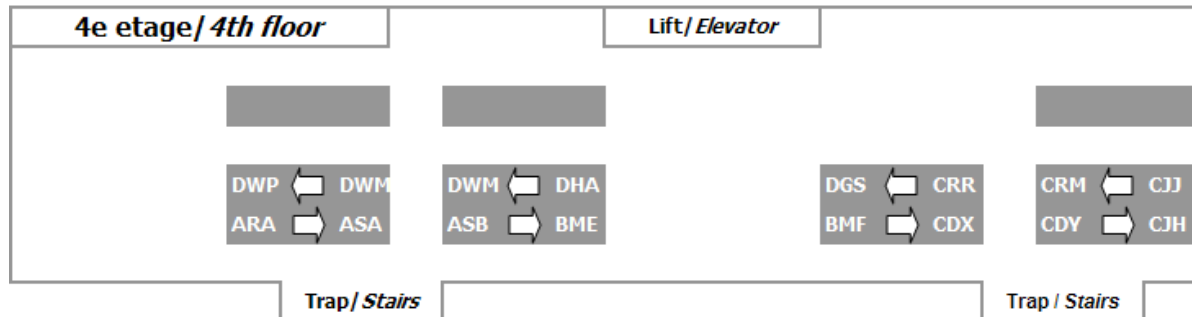

Indeling boekenwand

Book shelf arrangement

TU Delft Library, Prometheusplein 1, Delft

Bibliotheek TU Delft Classificatiesysteem

TU Delft Library Classification System

AR – AZ	Wetenschappen Algemeen / <i>Sciences general</i>
BB – CN	Wiskunde / <i>Mathematics</i>
CP – DZ	Informatica / <i>Computer science</i>
EB – FP	Fysica / <i>Physics</i>
FR – GZ	Elektrotechniek / <i>Electrical engineering</i>
HB – HZ	Materiaalkunde / <i>Materials engineering</i>
JB – JZ	Chemie / <i>Chemistry</i>
KB – KZ	Biologie / <i>Biology</i>
LB – LN	Milieu- en veiligheidskunde / <i>Environmental and safety engineering</i>
LP – LZ	Energievoorziening / <i>Energy supply</i>
MB – MZ	Regeltechniek / <i>Control engineering</i>
NB – NZ	Werktuigbouwkunde / <i>Mechanical engineering</i>
PB – PZ	Mechanische fabricage technologie / <i>Manufacturing technology</i>
QC – QL	Maritieme techniek / <i>Marine technology</i>
QM – QZ	Luchtvaart- en ruimtevaarttechniek / <i>Aerospace engineering</i>
RB – RZ	Geodesie / <i>Geodesy</i>
SB – SZ	Aardwetenschappen / <i>Geosciences</i>
TB – TZ	Civiele Techniek / <i>Civil Engineering</i>
UB – UZ	Bouwtechniek / <i>Building technology</i>
VB – VZ	Architectuur, stedenbouw en ruimtelijke ordening / <i>Architecture, urbanism and physical planning</i>
WB – WZ	Industrieel ontwerpen / <i>Design engineering</i>
XC – XP	Sociale wetenschappen / <i>Social sciences</i>
XV – ZJ	Bedrijfskunde / <i>Management sciences</i>
ZK – ZP	Recht en bestuurswetenschappen / <i>Law and policy sciences</i>
ZR – ZZ	Kunst en humaniora / <i>Arts and humanities</i>