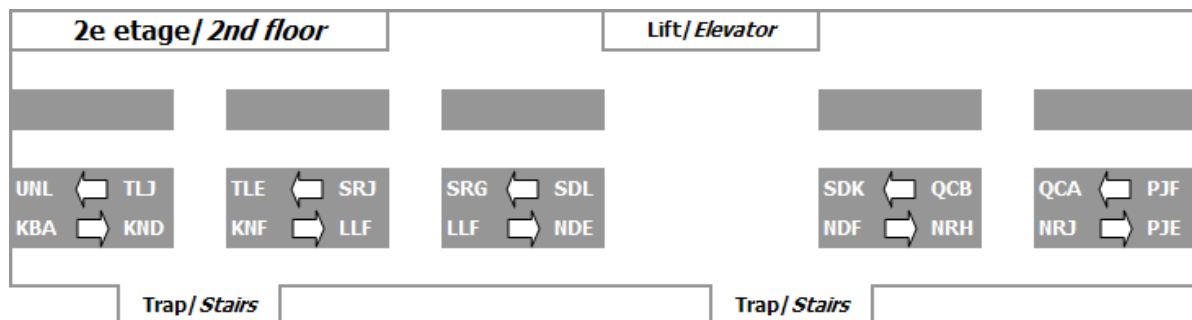

Indeling boekenwand

Book shelf arrangement

TU Delft Library, Prometheusplein 1, Delft

Bibliotheek TU Delft Classificatiesysteem

TU Delft Library Classification System

AR – AZ	Wetenschappen Algemeen / <i>Sciences general</i>
BB – CN	Wiskunde / <i>Mathematics</i>
CP – DZ	Informatica / <i>Computer science</i>
EB – FP	Fysica / <i>Physics</i>
FR – GZ	Elektrotechniek / <i>Electrical engineering</i>
HB – HZ	Materiaalkunde / <i>Materials engineering</i>
JB – JZ	Chemie / <i>Chemistry</i>
KB – KZ	Biologie / <i>Biology</i>
LB – LN	Milieu- en veiligheidskunde / <i>Environmental and safety engineering</i>
LP – LZ	Energievoorziening / <i>Energy supply</i>
MB – MZ	Regeltechniek / <i>Control engineering</i>
NB – NZ	Werktuigbouwkunde / <i>Mechanical engineering</i>
PB – PZ	Mechanische fabricage technologie / <i>Manufacturing technology</i>
QC – QL	Maritieme techniek / <i>Marine technology</i>
QM – QZ	Luchtvaart- en ruimtevaarttechniek / <i>Aerospace engineering</i>
RB – RZ	Geodesie / <i>Geodesy</i>
SB – SZ	Aardwetenschappen / <i>Geosciences</i>
TB – TZ	Civiele Techniek / <i>Civil Engineering</i>
UB – UZ	Bouwtechniek / <i>Building technology</i>
VB – VZ	Architectuur, stedenbouw en ruimtelijke ordening / <i>Architecture, urbanism and physical planning</i>
WB – WZ	Industrieel ontwerpen / <i>Design engineering</i>
XC – XP	Sociale wetenschappen / <i>Social sciences</i>
XV – ZJ	Bedrijfskunde / <i>Management sciences</i>
ZK – ZP	Recht en bestuurswetenschappen / <i>Law and policy sciences</i>
ZR – ZZ	Kunst en humaniora / <i>Arts and humanities</i>