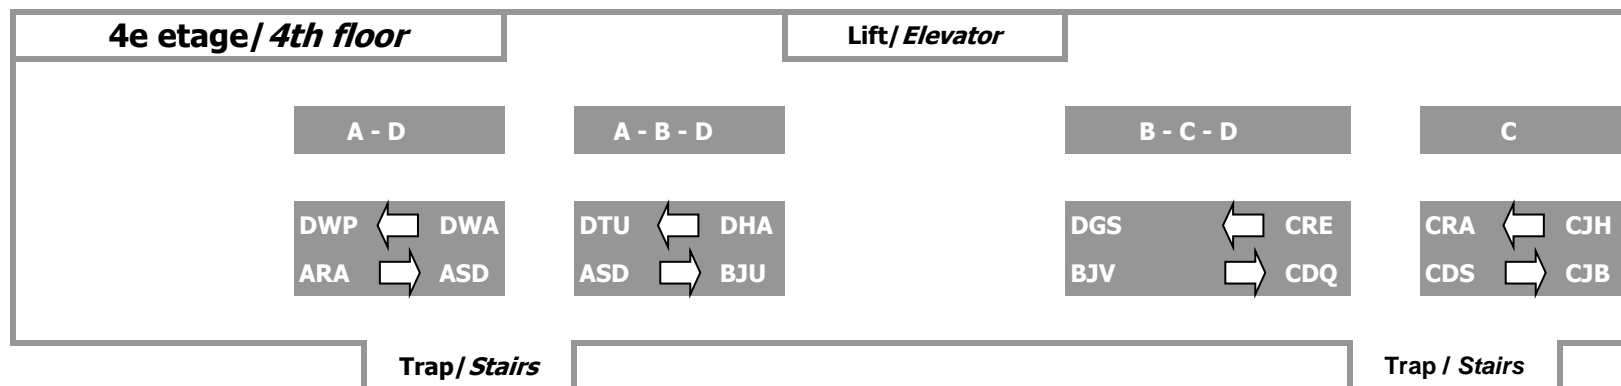

Indeling boekenwand Book shelf arrangement

Pick-up your books as follows:

Follow the alfabetic order > number > title

Bibliotheek TU Delft Classificatiesysteem

TU Delft Library Classification System

AR – AZ	Wetenschappen Algemeen / <i>Sciences general</i>
BB – CN	Wiskunde / <i>Mathematics</i>
CP – DZ	Informatica / <i>Computer science</i>
EB – FP	Fysica / <i>Physics</i>
FR – GZ	Elektrotechniek / <i>Electrical engineering</i>
HB – HZ	Materiaalkunde / <i>Materials engineering</i>
JB – JZ	Chemie / <i>Chemistry</i>
KB – KZ	Biologie / <i>Biology</i>
LB – LN	Milieu- en veiligheidskunde / <i>Environmental and safety engineering</i>
LP – LZ	Energievoorziening / <i>Energy supply</i>
MB – MZ	Regeltechniek / <i>Control engineering</i>
NB – NZ	Werktuigbouwkunde / <i>Mechanical engineering</i>
PB – PZ	Mechanische fabricage technologie / <i>Manufacturing technology</i>
QC – QL	Maritieme techniek / <i>Marine technology</i>
QM – QZ	Luchtvaart- en ruimtevaarttechniek / <i>Aerospace engineering</i>
RB – RZ	Geodesie / <i>Geodesy</i>
SB – SZ	Aardwetenschappen / <i>Geosciences</i>
TB – TZ	Civiele Techniek / <i>Civil Engineering</i>
UB – UZ	Bouwtechniek / <i>Building technology</i>
VB – VZ	Architectuur, stedenbouw en ruimtelijke ordening / <i>Architecture, urbanism and physical planning</i>
WB – WZ	Industrieel ontwerpen / <i>Design engineering</i>
XC – XP	Sociale wetenschappen / <i>Social sciences</i>
XV – ZJ	Bedrijfskunde / <i>Management sciences</i>
ZK – ZP	Recht en bestuurswetenschappen / <i>Law and policy sciences</i>
ZR – ZZ	Kunst en humaniora / <i>Arts and humanities</i>