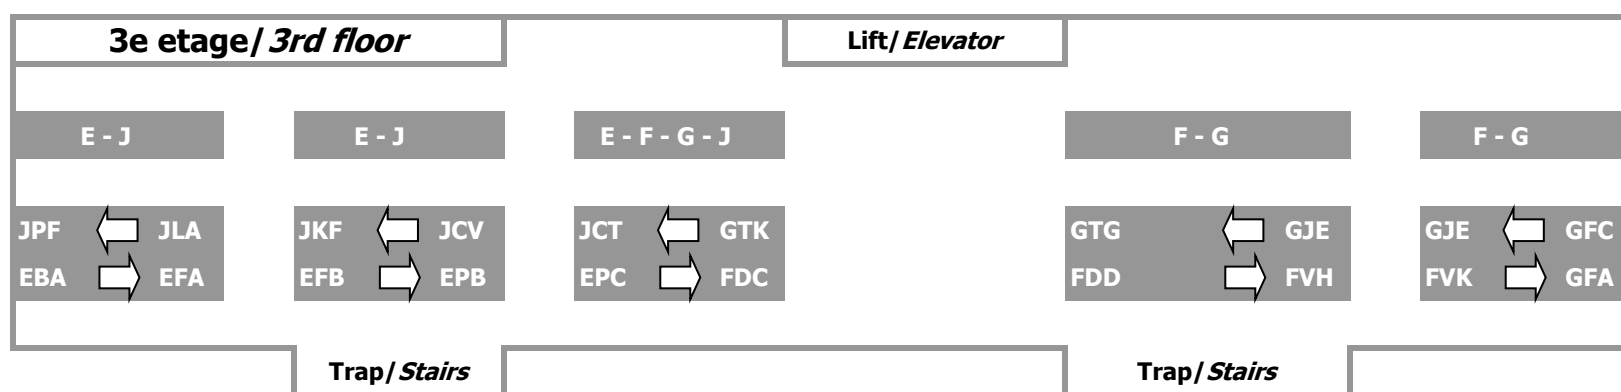

Indeling boekenwand Book shelf arrangement

Pick-up your books as follows:

Follow the alfabetic order > number > title

Bibliotheek TU Delft Classificatiesysteem

TU Delft Library Classification System

AR – AZ	Wetenschappen Algemeen / <i>Sciences general</i>
BB – CN	Wiskunde / <i>Mathematics</i>
CP – DZ	Informatica / <i>Computer science</i>
EB – FP	Fysica / <i>Physics</i>
FR – GZ	Elektrotechniek / <i>Electrical engineering</i>
HB – HZ	Materiaalkunde / <i>Materials engineering</i>
JB – JZ	Chemie / <i>Chemistry</i>
KB – KZ	Biologie / <i>Biology</i>
LB – LN	Milieu- en veiligheidskunde / <i>Environmental and safety engineering</i>
LP – LZ	Energievoorziening / <i>Energy supply</i>
MB – MZ	Regeltechniek / <i>Control engineering</i>
NB – NZ	Werktuigbouwkunde / <i>Mechanical engineering</i>
PB – PZ	Mechanische fabricage technologie / <i>Manufacturing technology</i>
QC – QL	Maritieme techniek / <i>Marine technology</i>
QM – QZ	Luchtvaart- en ruimtevaarttechniek / <i>Aerospace engineering</i>
RB – RZ	Geodesie / <i>Geodesy</i>
SB – SZ	Aardwetenschappen / <i>Geosciences</i>
TB – TZ	Civiele Techniek / <i>Civil Engineering</i>
UB – UZ	Bouwtechniek / <i>Building technology</i>
VB – VZ	Architectuur, stedenbouw en ruimtelijke ordening / <i>Architecture, urbanism and physical planning</i>
WB – WZ	Industrieel ontwerpen / <i>Design engineering</i>
XC – XP	Sociale wetenschappen / <i>Social sciences</i>
XV – ZJ	Bedrijfskunde / <i>Management sciences</i>
ZK – ZP	Recht en bestuurswetenschappen / <i>Law and policy sciences</i>
ZR – ZZ	Kunst en humaniora / <i>Arts and humanities</i>