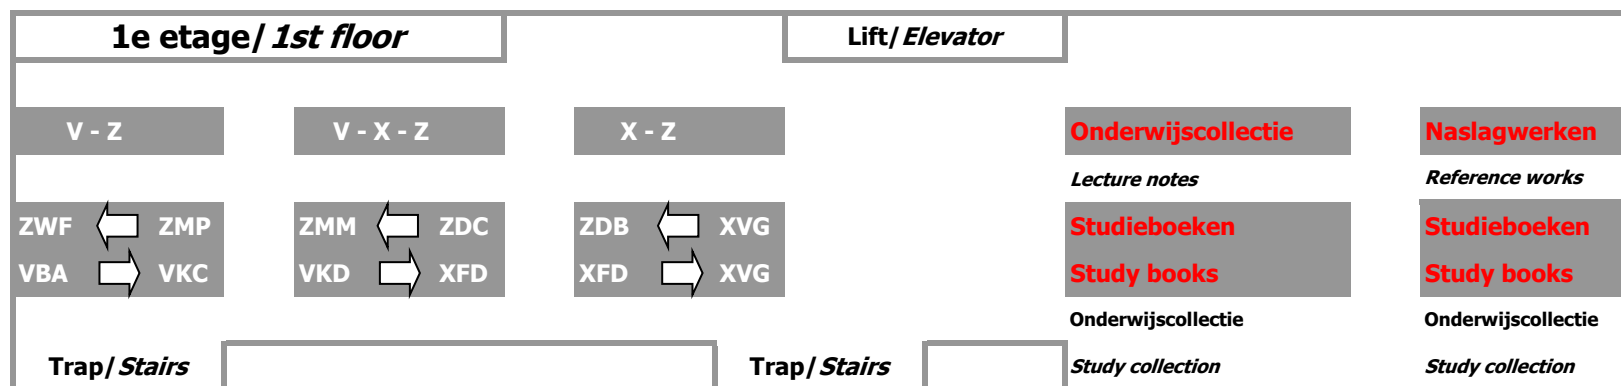

Indeling boekenwand Book shelf arrangement

Pick-up your books as follows:

Follow the alfabetic order > number > title

Bibliotheek TU Delft Classificatiesysteem

TU Delft Library Classification System

AR – AZ	Wetenschappen Algemeen / <i>Sciences general</i>
BB – CN	Wiskunde / <i>Mathematics</i>
CP – DZ	Informatica / <i>Computer science</i>
EB – FP	Fysica / <i>Physics</i>
FR – GZ	Elektrotechniek / <i>Electrical engineering</i>
HB – HZ	Materiaalkunde / <i>Materials engineering</i>
JB – JZ	Chemie / <i>Chemistry</i>
KB – KZ	Biologie / <i>Biology</i>
LB – LN	Milieu- en veiligheidskunde / <i>Environmental and safety engineering</i>
LP – LZ	Energievoorziening / <i>Energy supply</i>
MB – MZ	Regeltechniek / <i>Control engineering</i>
NB – NZ	Werktuigbouwkunde / <i>Mechanical engineering</i>
PB – PZ	Mechanische fabricage technologie / <i>Manufacturing technology</i>
QC – QL	Maritieme techniek / <i>Marine technology</i>
QM – QZ	Luchtvaart- en ruimtevaarttechniek / <i>Aerospace engineering</i>
RB – RZ	Geodesie / <i>Geodesy</i>
SB – SZ	Aardwetenschappen / <i>Geosciences</i>
TB – TZ	Civiele Techniek / <i>Civil Engineering</i>
UB – UZ	Bouwtechniek / <i>Building technology</i>
VB – VZ	Architectuur, stedenbouw en ruimtelijke ordening / <i>Architecture, urbanism and physical planning</i>
WB – WZ	Industrieel ontwerpen / <i>Design engineering</i>
XC – XP	Sociale wetenschappen / <i>Social sciences</i>
XV – ZJ	Bedrijfskunde / <i>Management sciences</i>
ZK – ZP	Recht en bestuurswetenschappen / <i>Law and policy sciences</i>
ZR – ZZ	Kunst en humaniora / <i>Arts and humanities</i>