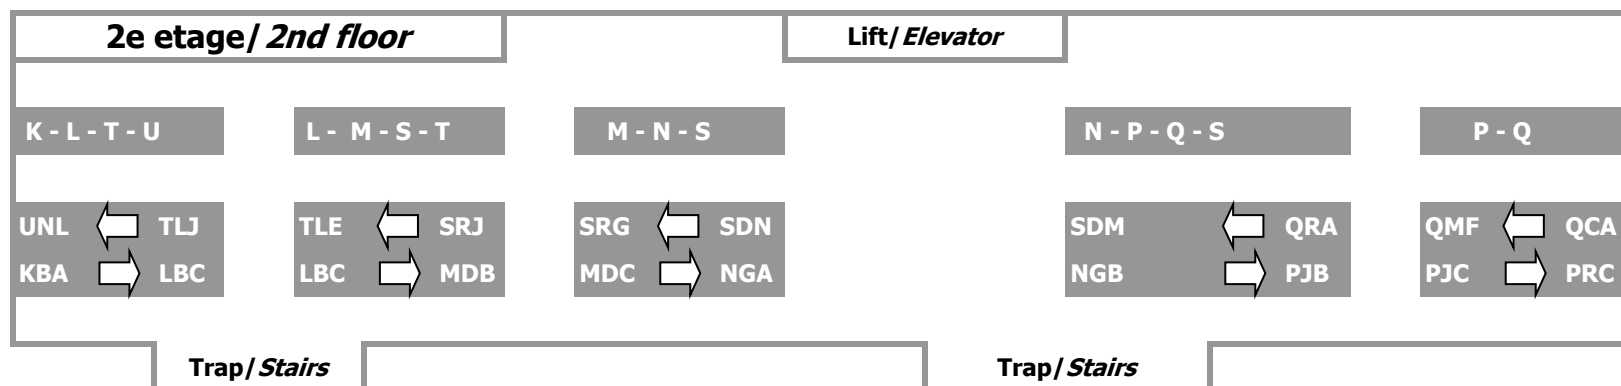

Indeling boekenwand Book shelf arrangement

Pick-up your books as follows:

Follow the alfabetic order > number > title

Bibliotheek TU Delft Classificatiesysteem

TU Delft Library Classification System

AR – AZ	Wetenschappen Algemeen / <i>Sciences general</i>
BB – CN	Wiskunde / <i>Mathematics</i>
CP – DZ	Informatica / <i>Computer science</i>
EB – FP	Fysica / <i>Physics</i>
FR – GZ	Elektrotechniek / <i>Electrical engineering</i>
HB – HZ	Materiaalkunde / <i>Materials engineering</i>
JB – JZ	Chemie / <i>Chemistry</i>
KB – KZ	Biologie / <i>Biology</i>
LB – LN	Milieu- en veiligheidskunde / <i>Environmental and safety engineering</i>
LP – LZ	Energievoorziening / <i>Energy supply</i>
MB – MZ	Regeltechniek / <i>Control engineering</i>
NB – NZ	Werktuigbouwkunde / <i>Mechanical engineering</i>
PB – PZ	Mechanische fabricage technologie / <i>Manufacturing technology</i>
QC – QL	Maritieme techniek / <i>Marine technology</i>
QM – QZ	Luchtvaart- en ruimtevaarttechniek / <i>Aerospace engineering</i>
RB – RZ	Geodesie / <i>Geodesy</i>
SB – SZ	Aardwetenschappen / <i>Geosciences</i>
TB – TZ	Civiele Techniek / <i>Civil Engineering</i>
UB – UZ	Bouwtechniek / <i>Building technology</i>
VB – VZ	Architectuur, stedenbouw en ruimtelijke ordening / <i>Architecture, urbanism and physical planning</i>
WB – WZ	Industrieel ontwerpen / <i>Design engineering</i>
XC – XP	Sociale wetenschappen / <i>Social sciences</i>
XV – ZJ	Bedrijfskunde / <i>Management sciences</i>
ZK – ZP	Recht en bestuurswetenschappen / <i>Law and policy sciences</i>
ZR – ZZ	Kunst en humaniora / <i>Arts and humanities</i>